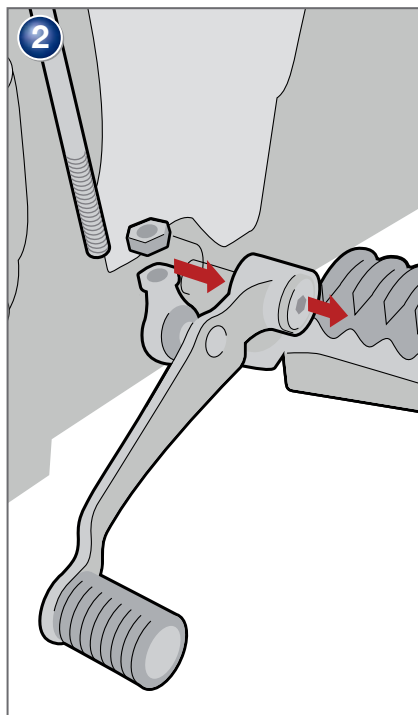

**Schalthebel Cleverlever
Yamaha XT 1200**

Bestellnummer 8500169

**Gear Lever „Cleverlever“
Yamaha XT 1200**

Part Number 8500169

**Pedale cambio „Cleverlever“
Yamaha XT 1200**

Codice 8500169

**Sélecteur repliable „Cleverlever“
Yamaha XT 1200**

Pièce 8500169

**Palanca de cambios „Cleverlever“
Yamaha XT 1200**

Pieza 8500169

Copyright by Wunderlich®

Genereller Hinweis: Unsere Anleitungen sind nach bestem Wissen erstellt worden, erfolgen jedoch ohne Gewähr. Sollten Sie mit dem Anbau nicht zurecht kommen oder Zweifel haben, so wenden Sie sich bitte an Ihren BMW-Händler oder die Werkstatt Ihres Vertrauens. Bitte beachten Sie, dass wir keine Gewährleistungen für fahrzeugspezifische Toleranzen übernehmen können! Es kann im Einzelfall notwendig sein, dass Produkte diesen angepasst werden müssen.