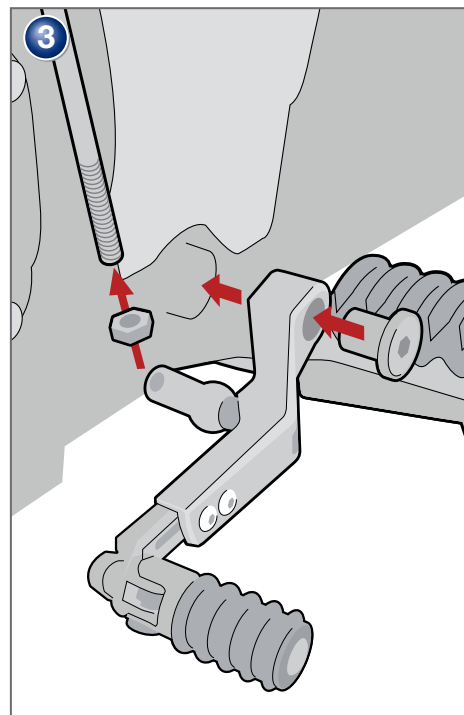

**Schalthebel Cleverlever
Yamaha XT 1200**

Bestellnummer 8500169

**Gear Lever „Cleverlever“
Yamaha XT 1200**

Part Number 8500169

**Pedale cambio „Cleverlever“
Yamaha XT 1200**

Codice 8500169

**Sélecteur repliable „Cleverlever“
Yamaha XT 1200**

Pièce 8500169

**Palanca de cambios „Cleverlever“
Yamaha XT 1200**

Pieza 8500169

Copyright by Wunderlich®

Genereller Hinweis: Unsere Anleitungen sind nach bestem Wissen erstellt worden, erfolgen jedoch ohne Gewähr. Sollten Sie mit dem Anbau nicht zurecht kommen oder Zweifel haben, so wenden Sie sich bitte an Ihren BMW-Händler oder die Werkstatt Ihres Vertrauens. Bitte beachten Sie, dass wir keine Gewährleistungen für fahrzeugspezifische Toleranzen übernehmen können! Es kann im Einzelfall notwendig sein, dass Produkte diesen angepasst werden müssen.