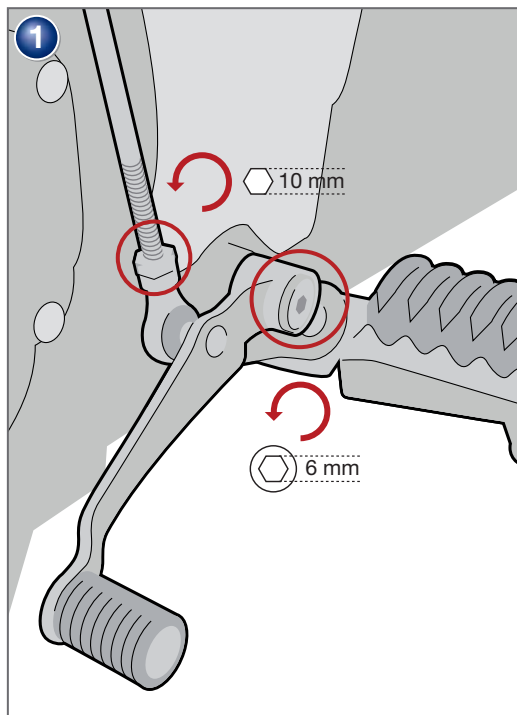

**Schalthebel Cleverlever
Yamaha XT 1200**

Bestellnummer 8500169

**Gear Lever „Cleverlever“
Yamaha XT 1200**

Part Number 8500169

**Pedale cambio „Cleverlever“
Yamaha XT 1200**

Codice 8500169

**Sélecteur repliable „Cleverlever“
Yamaha XT 1200**

Pièce 8500169

**Palanca de cambios „Cleverlever“
Yamaha XT 1200**

Pieza 8500169

Copyright by Wunderlich®

Genereller Hinweis: Unsere Anleitungen sind nach bestem Wissen erstellt worden, erfolgen jedoch ohne Gewähr. Sollten Sie mit dem Anbau nicht zurecht kommen oder Zweifel haben, so wenden Sie sich bitte an Ihren BMW-Händler oder die Werkstatt Ihres Vertrauens. Bitte beachten Sie, dass wir keine Gewährleistungen für fahrzeugspezifische Toleranzen übernehmen können! Es kann im Einzelfall notwendig sein, dass Produkte diesen angepasst werden müssen.