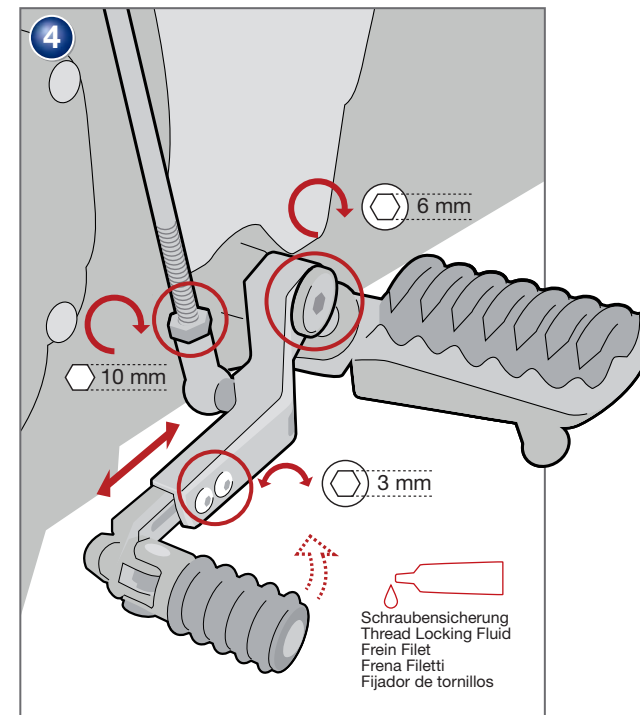

**Schalthebel Cleverlever
Yamaha XT 1200**

Bestellnummer 8500169

**Gear Lever „Cleverlever“
Yamaha XT 1200**

Part Number 8500169

**Pedale cambio „Cleverlever“
Yamaha XT 1200**

Codice 8500169

**Sélecteur repliable „Cleverlever“
Yamaha XT 1200**

Pièce 8500169

**Palanca de cambios „Cleverlever“
Yamaha XT 1200**

Pieza 8500169

Copyright by Wunderlich®

Genereller Hinweis: Unsere Anleitungen sind nach bestem Wissen erstellt worden, erfolgen jedoch ohne Gewähr. Sollten Sie mit dem Anbau nicht zurecht kommen oder Zweifel haben, so wenden Sie sich bitte an Ihren BMW-Händler oder die Werkstatt Ihres Vertrauens. Bitte beachten Sie, dass wir keine Gewährleistungen für fahrzeugspezifische Toleranzen übernehmen können! Es kann im Einzelfall notwendig sein, dass Produkte diesen angepasst werden müssen.